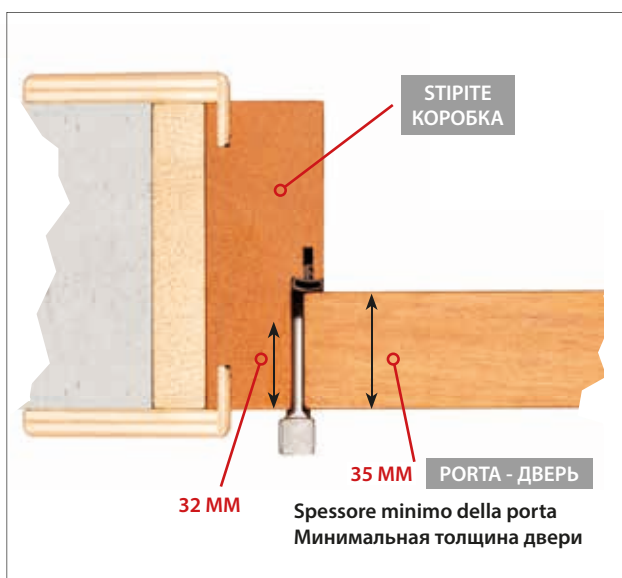

# CODE 143Q

- Facile da installare: senza incasso, aria tra porta e stipite **3,7mm**, con incasso fino a **1,5 mm**
- Messa in squadra veloce e sicura grazie alla **battuta di posizionamento** per porta e stipite
- La cerniera è **reversibile** e utilizzabile per porte destre e sinistre
- La dimensione ridotta e la forma senza spigoli rendono la cerniera **molto elegante**
- L'ala della cerniera di soli **32 mm**, permette l'utilizzo di porte con spessore minimo **35mm**

Spessore min. della porta **35 MM**  
 минимальная толщина двери

Non necessita di incasso  
 Не требует врезки

Cuscinetti in polimero tecnico  
 Подшипники из технического полимера

- Проста в установке: без врезки- щель между дверью и коробкой 3,7 мм, с врезкой до 1,5 мм
- Быстрая и безопасная установка благодаря стопперу на петле
- Петля реверсивная, может быть использована для дверей как правого, так и левого открывания
- Уменьшенный размер и форма без краёв придают петле особую элегантность
- Размер крыла петли всего 32 мм, позволяет использовать дверь с минимальной толщиной 35 мм

Porta con 2 cerniere e con 3 cerniere. Il peso della porta si intende uniformemente distribuito e l'installazione delle cerniere eseguita a regola d'arte e attenendosi alla scheda tecnica. Дверь на 2 или 3 петли. Вес двери распространён равномерно, и установка произведена в соответствии с технической схемой.