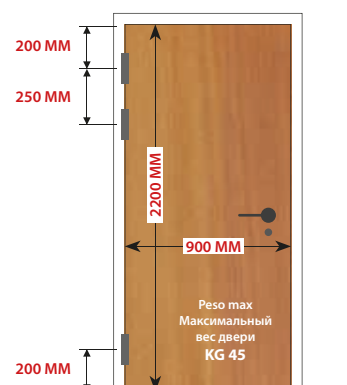

# CODE 143Q

- Facile da installare: senza incasso, aria tra porta e stipite **3,7mm**, con incasso fino a **1,5 mm**
- Messa in squadra veloce e sicura grazie alla **battuta di posizionamento** per porta e stipite
- La cerniera è **reversibile** e utilizzabile per porte destre e sinistre
- La dimensione ridotta e la forma senza spigoli rendono la cerniera **molto elegante**
- L'ala della cerniera di soli **32 mm**, permette l'utilizzo di porte con spessore minimo **35mm**

Spessore min. della porta **35 MM**  
 минимальная толщина двери

Non necessita di incasso  
 Не требует врезки

Cuscinetti in polimero tecnico  
 Подшипники из технического полимера

- Проста в установке: без врезки- щель между дверью и коробкой 3,7 мм, с врезкой до 1,5 мм
- Быстрая и безопасная установка благодаря стопперу на петле
- Петля реверсивная, может быть использована для дверей как правого, так и левого открывания
- Уменьшенный размер и форма без краёв придают петле особую элегантность
- Размер крыла петли всего 32 мм, позволяет использовать дверь с минимальной толщиной 35 мм

Porta con 2 cerniere e con 3 cerniere. Il peso della porta si intende uniformemente distribuito e l'installazione delle cerniere eseguita a regola d'arte e attenendosi alla scheda tecnica. Дверь на 2 или 3 петли. Вес двери распространён равномерно, и установка произведена в соответствии с технической схемой.