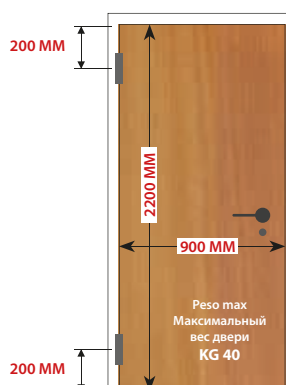

# CODE 143Q

- Facile da installare: senza incasso, aria tra porta e stipite **3,7mm**, con incasso fino a **1,5 mm**
- Messa in squadra veloce e sicura grazie alla **battuta di posizionamento** per porta e stipite
- La cerniera è **reversibile** e utilizzabile per porte destre e sinistre
- La dimensione ridotta e la forma senza spigoli rendono la cerniera **molto elegante**
- L'ala della cerniera di soli **32 mm**, permette l'utilizzo di porte con spessore minimo **35mm**

Spessore min. della porta **35 MM**  
 минимальная толщина двери

Non necessita di incasso  
 Не требует врезки

Cuscinetti in polimero tecnico  
 Подшипники из технического полимера

- Проста в установке: без врезки- щель между дверью и коробкой 3,7 мм, с врезкой до 1,5 мм
- Быстрая и безопасная установка благодаря стопперу на петле
- Петля реверсивная, может быть использована для дверей как правого, так и левого открывания
- Уменьшенный размер и форма без краёв придают петле особую элегантность
- Размер крыла петли всего 32 мм, позволяет использовать дверь с минимальной толщиной 35 мм