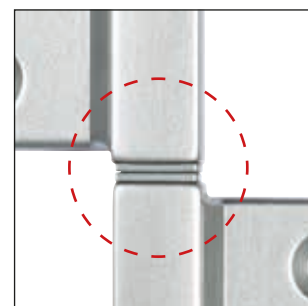

Aldeghi Luigi s.p.a  
dal 1930

MADE IN ITALY

CODE 143Q

Cerniera per porte a  
filo destre o sinistre

Петля дверная  
правого и левого  
открывания

# CODE 143Q

- Facile da installare: senza incasso, aria tra porta e stipite **3,7mm**, con incasso fino a **1,5 mm**
- Messa in squadra veloce e sicura grazie alla **battuta di posizionamento** per porta e stipite
- La cerniera è **reversibile** e utilizzabile per porte destre e sinistre
- La dimensione ridotta e la forma senza spigoli rendono la cerniera **molto elegante**
- L'ala della cerniera di soli **32 mm**, permette l'utilizzo di porte con spessore minimo **35mm**

Spessore min. della porta **35 MM**  
 минимальная толщина двери

Non necessita di incasso  
 Не требует врезки

Cuscinetti in polimero tecnico  
 Подшипники из технического полимера

- Проста в установке: без врезки- щель между дверью и коробкой 3,7 мм, с врезкой до 1,5 мм
- Быстрая и безопасная установка благодаря стопперу на петле
- Петля реверсивная, может быть использована для дверей как правого, так и левого открывания
- Уменьшенный размер и форма без краёв придают петле особую элегантность
- Размер крыла петли всего 32 мм, позволяет использовать дверь с минимальной толщиной 35 мм