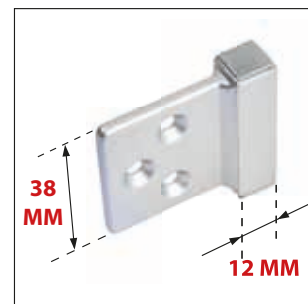

Aldeghi Luigi s.p.a  
dal 1930

MADE IN ITALY

CODE 143Q

Cerniera per porte a  
filo destre o sinistre

Петля дверная  
правого и левого  
открывания

# CODE 143Q

- Facile da installare: senza incasso, aria tra porta e stipite **3,7mm**, con incasso fino a **1,5 mm**
- Messa in squadra veloce e sicura grazie alla **battuta di posizionamento** per porta e stipite
- La cerniera è **reversibile** e utilizzabile per porte destre e sinistre
- La dimensione ridotta e la forma senza spigoli rendono la cerniera **molto elegante**
- L'ala della cerniera di soli **32 mm**, permette l'utilizzo di porte con spessore minimo **35mm**

Spessore min. della porta **35 MM**  
 минимальная толщина двери

Non necessita di incasso  
 Не требует врезки

Cuscinetti in polimero tecnico  
 Подшипники из технического полимера

- Проста в установке: без врезки- щель между дверью и коробкой 3,7 мм, с врезкой до 1,5 мм
- Быстрая и безопасная установка благодаря стопперу на петле
- Петля реверсивная, может быть использована для дверей как правого, так и левого открывания
- Уменьшенный размер и форма без краёв придают петле особую элегантность
- Размер крыла петли всего 32 мм, позволяет использовать дверь с минимальной толщиной 35 мм