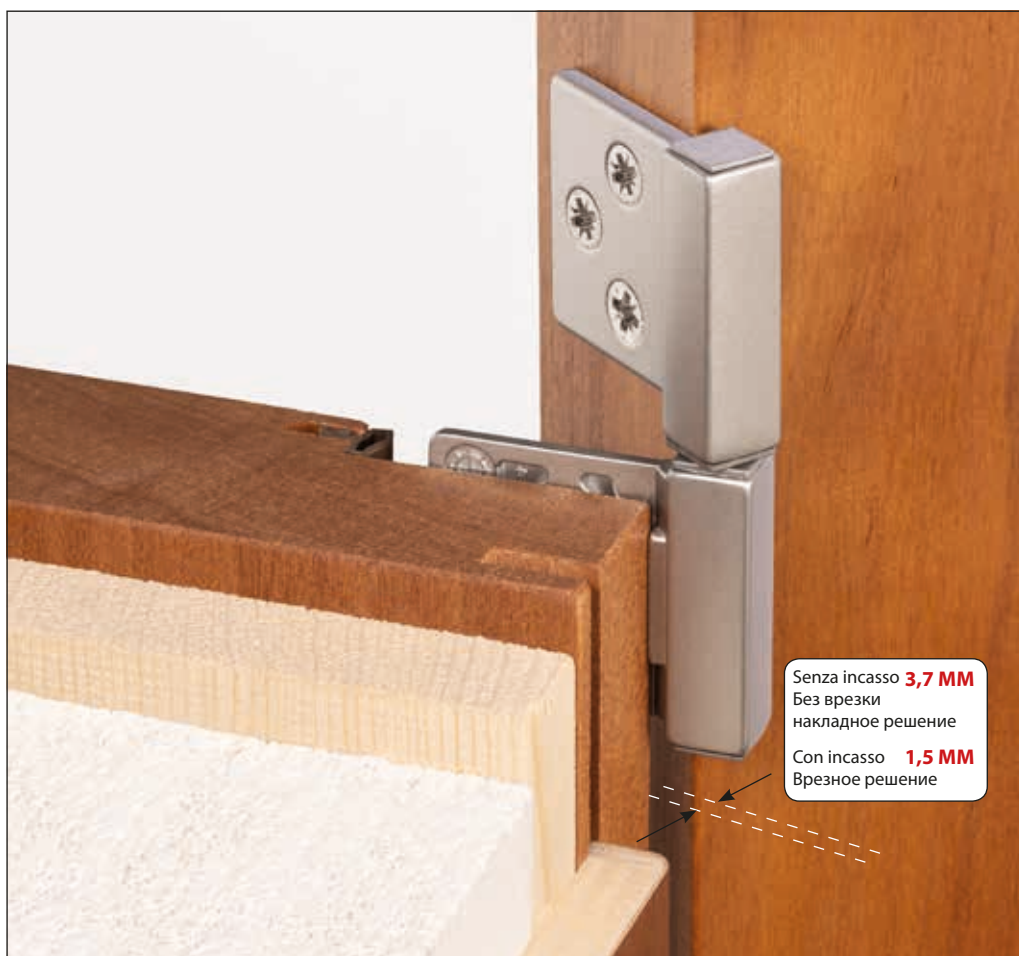

Aldeghi Luigi s.p.a  
dal 1930

MADE IN ITALY

CODE 143Q

Cerniera per porte a  
filo destre o sinistre

Петля дверная  
правого и левого  
открывания

# CODE 143Q

- Facile da installare: senza incasso, aria tra porta e stipite **3,7mm**, con incasso fino a **1,5 mm**
- Messa in squadra veloce e sicura grazie alla **battuta di posizionamento** per porta e stipite
- La cerniera è **reversibile** e utilizzabile per porte destre e sinistre
- La dimensione ridotta e la forma senza spigoli rendono la cerniera **molto elegante**
- L'ala della cerniera di soli **32 mm**, permette l'utilizzo di porte con spessore minimo **35mm**

Spessore min. della porta **35 MM**  
 минимальная толщина двери

Non necessita di incasso  
 Не требует врезки

Cuscinetti in polimero tecnico  
 Подшипники из технического полимера

- Проста в установке: без врезки- щель между дверью и коробкой 3,7 мм, с врезкой до 1,5 мм
- Быстрая и безопасная установка благодаря стопперу на петле
- Петля реверсивная, может быть использована для дверей как правого, так и левого открывания
- Уменьшенный размер и форма без краёв придают петле особую элегантность
- Размер крыла петли всего 32 мм, позволяет использовать дверь с минимальной толщиной 35 мм